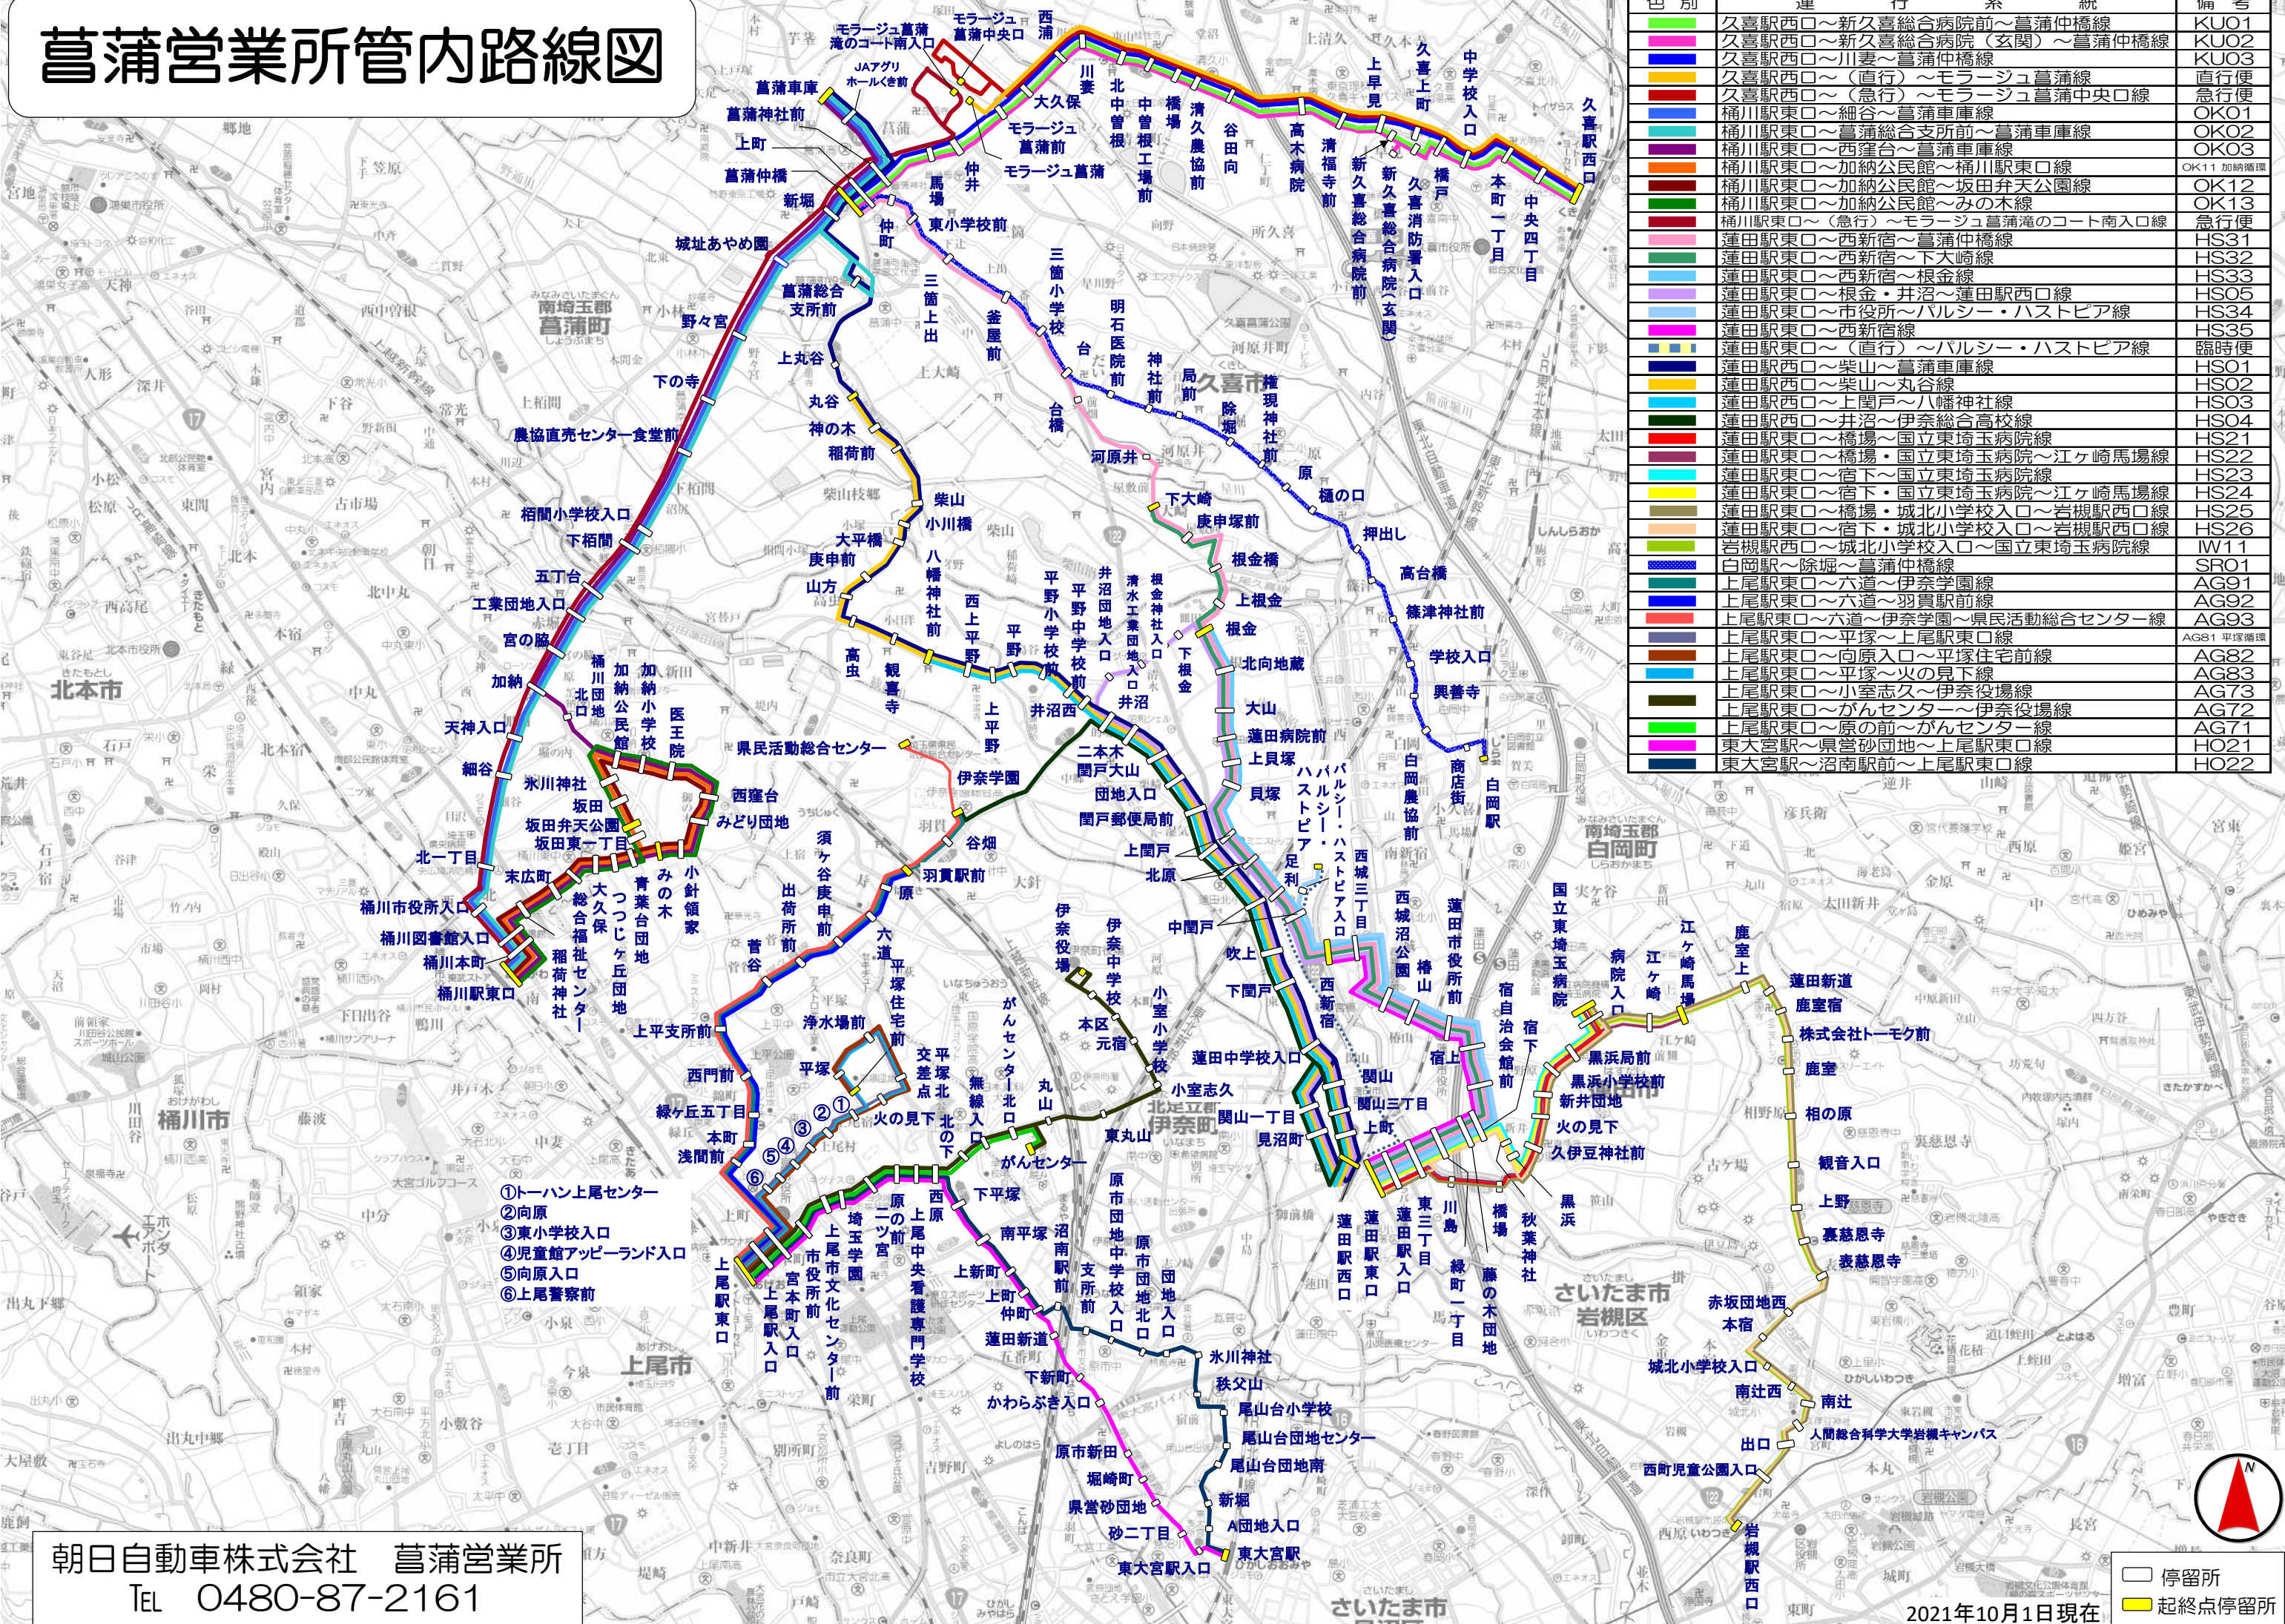

菖蒲営業所管内路線図

色別	運行系統	備考
緑	久喜駅西口～新久喜総合病院前～菖蒲仲橋線	KU01
黄	久喜駅西口～新久喜総合病院(玄関)～菖蒲仲橋線	KU02
青	久喜駅西口～川妻～菖蒲仲橋線	KU03
赤	久喜駅西口～(直行)～モーージュ菖蒲線	直行便
紫	久喜駅西口～(急行)～モーージュ菖蒲中央口線	急行便
水色	桶川駅東口～細谷～菖蒲車庫線	OK01
青	桶川駅東口～菖蒲総合支所前～菖蒲車庫線	OK02
紫	桶川駅東口～西窪台～菖蒲車庫線	OK03
赤	桶川駅東口～加納公民館～桶川駅東口線	OK11 加納循環
水色	桶川駅東口～加納公民館～坂田弁天公園線	OK12
青	桶川駅東口～加納公民館～みの木線	OK13
紫	桶川駅東口～(急行)～モーージュ菖蒲滝のコート南入口線	急行便
水色	蓮田駅東口～西新宿～菖蒲仲橋線	HS31
青	蓮田駅東口～西新宿～下大崎線	HS32
紫	蓮田駅東口～西新宿～根金線	HS33
赤	蓮田駅東口～根金・井沼～蓮田駅西口線	HS05
水色	蓮田駅東口～市役所～バルシー・ハストピア線	HS34
青	蓮田駅東口～西新宿線	HS35
紫	蓮田駅東口～(直行)～バルシー・ハストピア線	臨時便
赤	蓮田駅西口～柴山～菖蒲車庫線	HS01
水色	蓮田駅西口～柴山～丸谷線	HS02
青	蓮田駅西口～上関戸～八幡神社線	HS03
紫	蓮田駅西口～井沼～伊奈総合高校線	HS04
赤	蓮田駅東口～橋場～国立東埼玉病院線	HS21
水色	蓮田駅東口～橋場～国立東埼玉病院～江ヶ崎馬場線	HS22
青	蓮田駅東口～橋場～国立東埼玉病院線	HS23
紫	蓮田駅東口～橋場～城北小学校入口～岩槻駅西口線	HS24
赤	蓮田駅東口～橋場～城北小学校入口～岩槻駅西口線	HS25
水色	蓮田駅東口～橋場～城北小学校入口～岩槻駅西口線	HS26
青	岩槻駅西口～城北小学校入口～国立東埼玉病院線	IW11
紫	白岡駅～除堀～菖蒲仲橋線	SRO1
赤	上尾駅東口～六道～伊奈学園線	AG91
水色	上尾駅東口～六道～羽貴駅前線	AG92
青	上尾駅東口～六道～伊奈学園～県民活動総合センター線	AG93
紫	上尾駅東口～平塚～上尾駅東口線	AG81 平塚循環
赤	上尾駅東口～向原入口～平塚住宅前線	AG82
水色	上尾駅東口～平塚～火の見下線	AG83
青	上尾駅東口～小室志久～伊奈役場線	AG73
紫	上尾駅東口～がんセンター～伊奈役場線	AG72
赤	上尾駅東口～原の前～がんセンター線	AG71
水色	東大宮駅～県営砂田地～上尾駅東口線	HO21
青	東大宮駅～沼南駅前～上尾駅東口線	HO22

- ① トーハン上尾センター
- ② 向原
- ③ 東小学校入口
- ④ 児童館アッピランド入口
- ⑤ 向原入口
- ⑥ 上尾警察前

朝日自動車株式会社 菖蒲営業所
Tel 0480-87-2161

□ 停留所
■ 起終点停留所

2021年10月1日現在